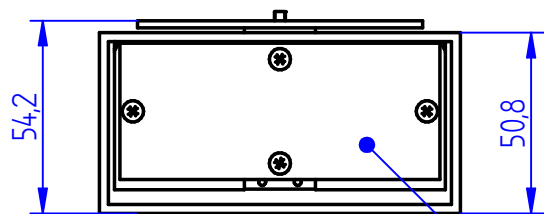

DIFUSOR EM ACRÍLICO
TRANSPARENTE

power lume

LED Lighting Solutions

R. Alan Gateli, 67
Sanvitto, Caxias do Sul - RS
95012-629

DESENHADO: Vitor Ferrari

DATA: 16/12/2021

MATERIAL: Alumínio

PESO: 660g

DESCRIÇÃO DO PRODUTO: Arandela fecho direto e indireto

ESCALA: 1:2

CÓDIGO DO PRODUTO: APR4W

REV: 00