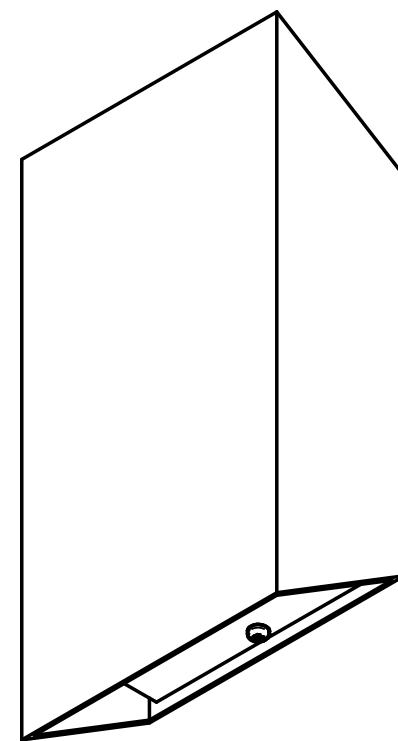

CORPO EM ALUMÍNIO
EXTRUDADO

FUROS P/
FIXAÇÃO

DIFUSOR EM ACRÍLICO
TRANSPARENTE

power lume

LED Lighting Solutions

R. Alan Gateli, 67
Sanvitto, Caxias do Sul - RS
95012-629

DESENHADO: Vitor Ferrari

DATA: 16/12/2021

MATERIAL: Alumínio

PESO: 660g

DESCRIÇÃO DO PRODUTO: Arandela fecho direto e indireto

ESCALA: 1:2

CÓDIGO DO PRODUTO: APR4W

REV: 00