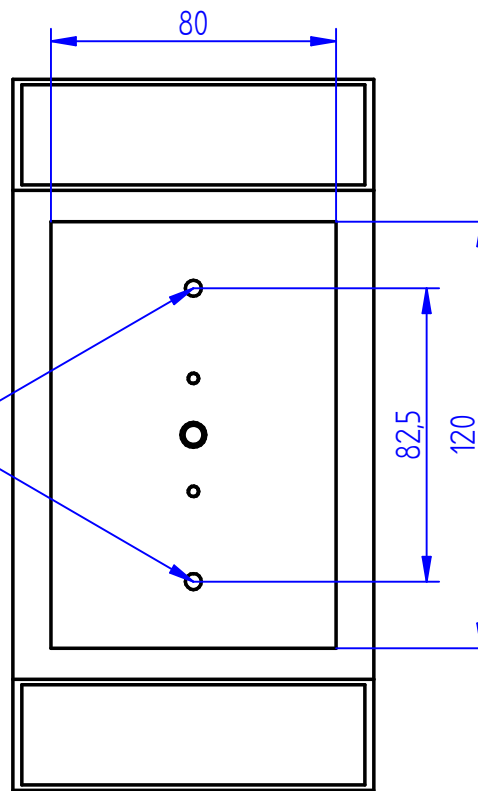

CORPO EM ALUMÍNIO
EXTRUDADO

FUROS P/
FIXAÇÃO

DIFUSOR EM ACRÍLICO
TRANSPARENTE

power lume

LED Lighting Solutions

R. Alan Gateli, 67
Sanvitto, Caxias do Sul - RS
95012-629

DESENHADO: Vitor Ferrari

DATA: 16/12/2021

MATERIAL: Alumínio

PESO: 660g

DESCRIÇÃO DO PRODUTO: Arandela fecho direto e indireto

ESCALA: 1:2

CÓDIGO DO PRODUTO: APR4W

REV: 00