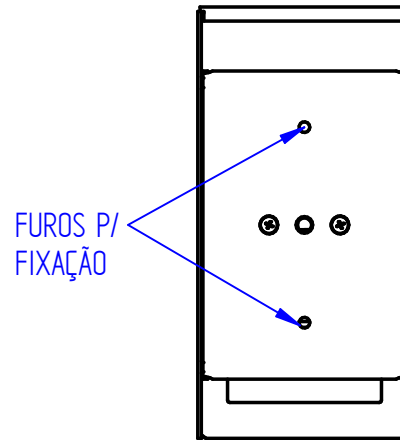

DIFUSOR EM ACRÍLICO
TRANSPARENTE

180

CORPO EM CHAPA
DE ALUMÍNIO

FUROS P/
FIXAÇÃO

90

90

FECHAMENTO SUPERIOR
EM ACRÍLICO

power lume

LED Lighting Solutions

R. Alan Gateli, 67
Sanvitto, Caxias do Sul - RS
95012-629

DESENHADO: Vitor Ferrari	DATA: 15/12/2021
MATERIAL: Alumínio	PESO: 745g
DESCRIÇÃO DO PRODUTO: Arandela fecho direto ou indireto	ESCALA: 1:3
CÓDIGO DO PRODUTO: ARC6W	REV: 00