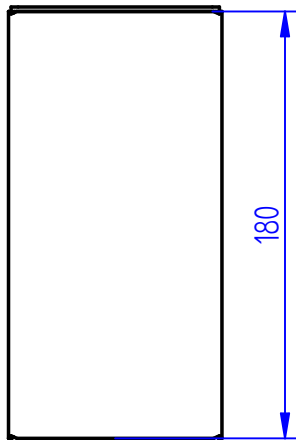

DIFUSOR EM ACRÍLICO
TRANSPARENTE

180

CORPO EM CHAPA
DE ALUMÍNIO

FUROS P/
FIXAÇÃO

90

90

FECHAMENTO SUPERIOR
EM ACRÍLICO

power lume

LED Lighting Solutions

R. Alan Gateli, 67
Sanvitto, Caxias do Sul - RS
95012-629

DESENHADO: Vitor Ferrari	DATA: 15/12/2021
MATERIAL: Alumínio	PESO: 745g
DESCRIÇÃO DO PRODUTO: Arandela fecho direto ou indireto	ESCALA: 1:3
CÓDIGO DO PRODUTO: ARC6W	REV: 00