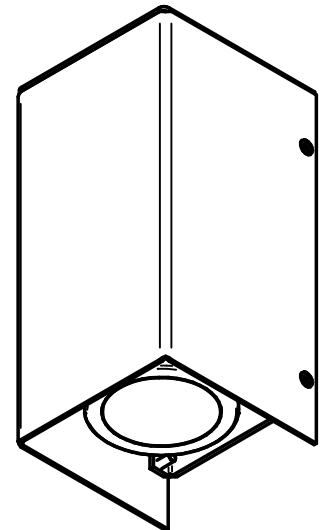

DIFUSOR EM ACRÍLICO
TRANSPARENTE

180

CORPO EM CHAPA
DE ALUMÍNIO

FUROS P/
FIXAÇÃO

90

90

FECHAMENTO SUPERIOR
EM ACRÍLICO

power lume

LED Lighting Solutions

R. Alan Gateli, 67
Sanvitto, Caxias do Sul - RS
95012-629

DESENHADO: Vitor Ferrari	DATA: 15/12/2021
MATERIAL: Alumínio	PESO: 745g
DESCRIÇÃO DO PRODUTO: Arandela fecho direto ou indireto	ESCALA: 1:3
CÓDIGO DO PRODUTO: ARC6W	REV: 00