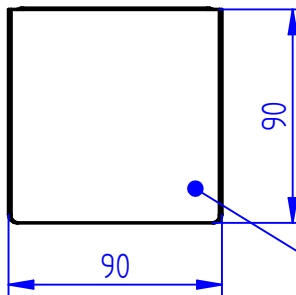

DIFUSOR EM ACRÍLICO
TRANSPARENTE

180

CORPO EM CHAPA
DE ALUMÍNIO

FUROS P/
FIXAÇÃO

90

90

FECHAMENTO SUPERIOR
EM ACRÍLICO

power lume

LED Lighting Solutions

R. Alan Gateli, 67
Sanvitto, Caxias do Sul - RS
95012-629

DESENHADO: Vitor Ferrari	DATA: 15/12/2021
MATERIAL: Alumínio	PESO: 745g
DESCRIÇÃO DO PRODUTO: Arandela fecho direto ou indireto	ESCALA: 1:3
CÓDIGO DO PRODUTO: ARC6W	REV: 00