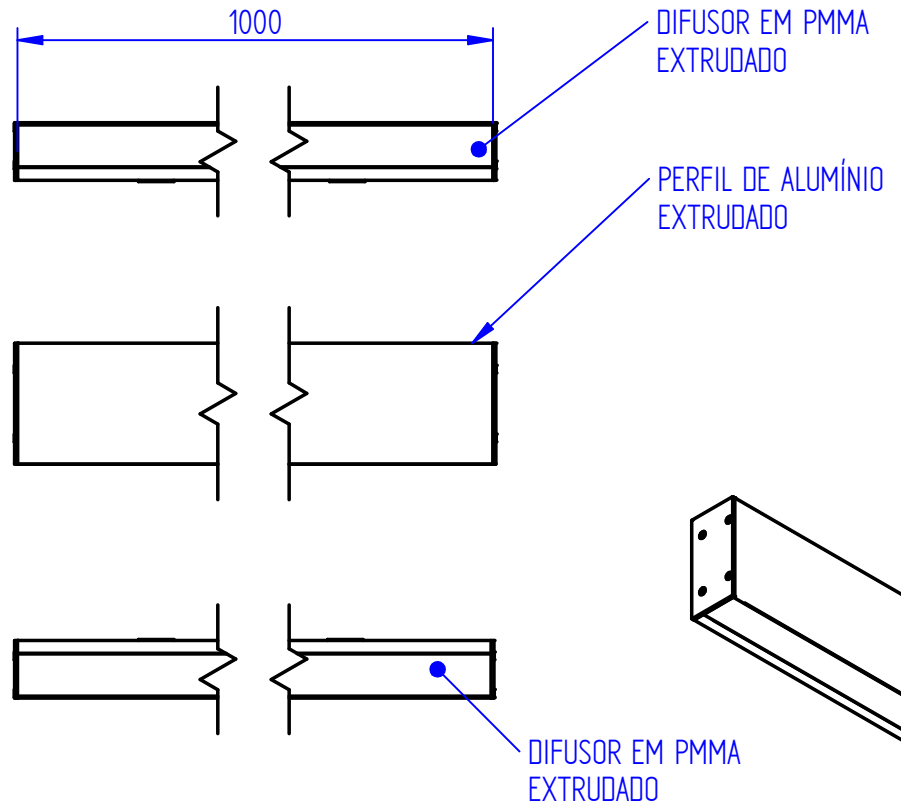

# power lume

LED Lighting Solutions

R. Alan Gateli, 67  
Sanvitto, Caxias do Sul - RS  
95012-629

DESENHADO: Vitor Ferrari	DATA: 22/09/2021
MATERIAL: Alumínio	PESO: _
DESCRIÇÃO DO PRODUTO: Perfil arandela com fecho duplo	ESCALA: 15
CÓDIGO DO PRODUTO: PAFD	REV: 00