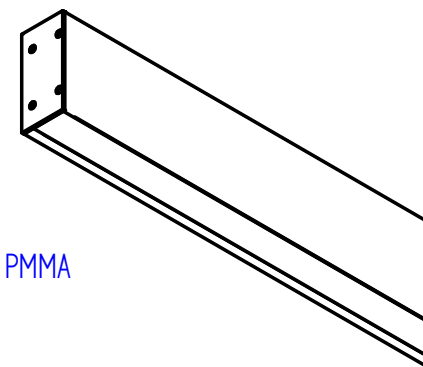

# power lume

LED Lighting Solutions

R. Alan Gateli, 67  
Sanvitto, Caxias do Sul - RS  
95012-629

DESENHADO: Vitor Ferrari	DATA: 22/09/2021
MATERIAL: Alumínio	PESO: _
DESCRIÇÃO DO PRODUTO: Perfil arandela com fecho duplo	ESCALA: 15
CÓDIGO DO PRODUTO: PAFD	REV: 00