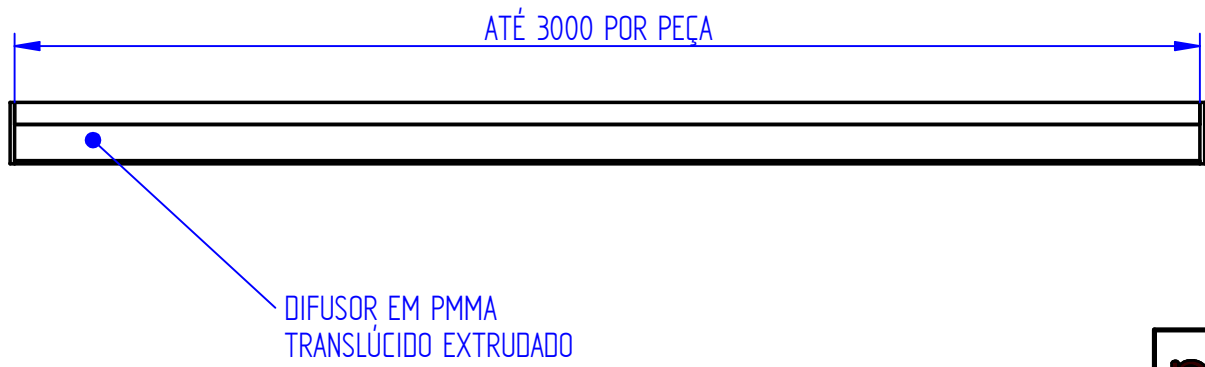

Seção A-A

power lume		R. Alan Gateli, 67	
LED Lighting Solutions		Sanvitto, Caxias do Sul - RS	
		95012-629	
DESENHADO:	Vitor Ferrari	DATA:	11/07/2023
MATERIAL:	ALUMÍNIO	PESO:	0,000 kg
DESCRIÇÃO DO PRODUTO:	ARANDELA FACHO DUPLO	ESCALA:	1:3
CÓDIGO DO PRODUTO:	PAFD-SLIM	REV:	00