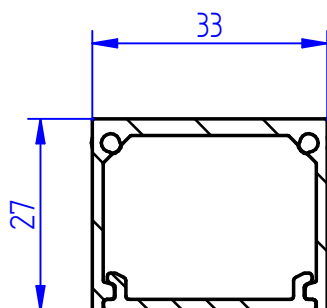

DIFUSOR EM PMMA
TRANSLÚCIDO EXTRUDADO

CANOPLA DE ACABAMENTO

CABO DE AÇO COM PITÃO

CORPO EM ALUMÍNIO
EXTRUDADO

máx. 3000 por peça

Seção

power lume
LED Lighting Solutions

R. Alan Gateli, 67
Sanvitto, Caxias do Sul - RS
95012-629

DESENHADO: Vitor Ferrari

DATA: 22/05/2023

MATERIAL: ALUMÍNIO

PESO: 0,000 kg

DESCRIÇÃO DO PRODUTO: MONTAGEM PEN30 DECOR

ESCALA: 15

CÓDIGO DO PRODUTO: PEN30

REV: 00