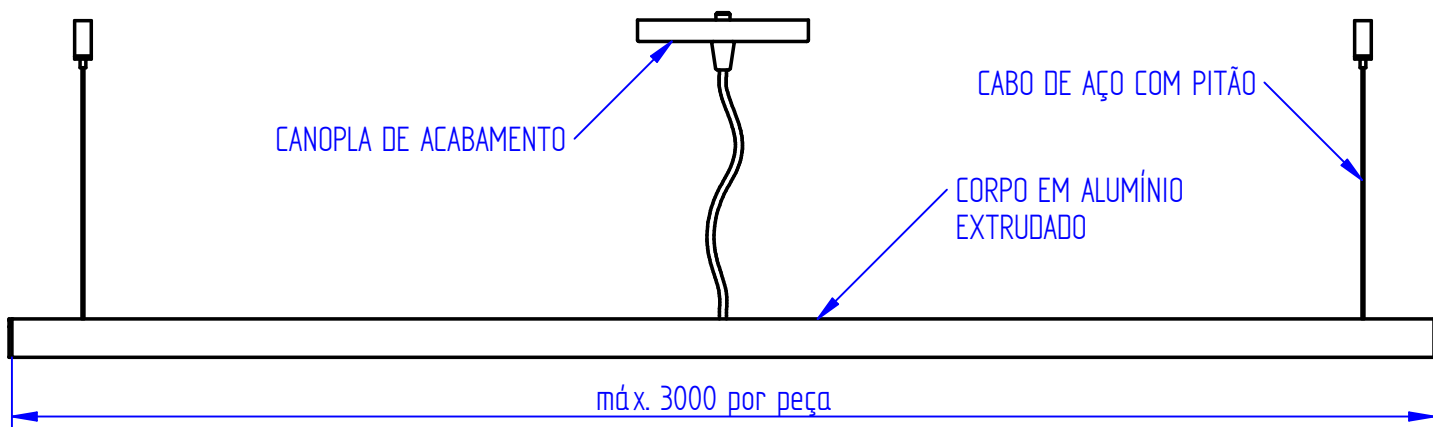

DIFUSOR EM PMMA
TRANSLÚCIDO EXTRUDADO

CANOPLA DE ACABAMENTO

CABO DE AÇO COM PITÃO

CORPO EM ALUMÍNIO
EXTRUDADO

máx. 3000 por peça

Seção

power lume
LED Lighting Solutions

R. Alan Gateli, 67
Sanvitto, Caxias do Sul - RS
95012-629

DESENHADO: Vitor Ferrari

DATA: 22/05/2023

MATERIAL: ALUMÍNIO

PESO: 0,000 kg

DESCRIÇÃO DO PRODUTO: MONTAGEM PEN30 DECOR

ESCALA: 15

CÓDIGO DO PRODUTO: PEN30

REV: 00