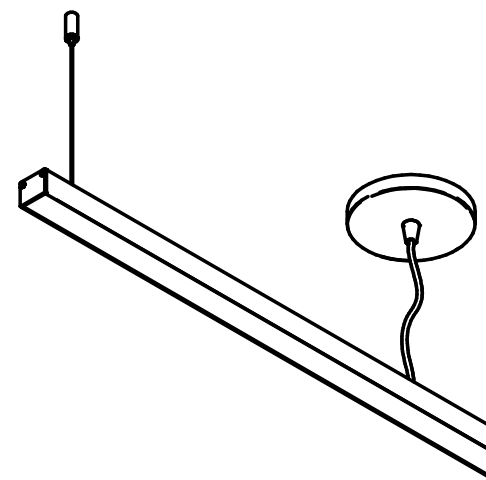

DIFUSOR EM PMMA
TRANSLÚCIDO EXTRUDADO

CANOPLA DE ACABAMENTO

CABO DE AÇO COM PITÃO

CORPO EM ALUMÍNIO
EXTRUDADO

máx. 3000 por peça

Seção

power lume
LED Lighting Solutions

R. Alan Gateli, 67
Sanvitto, Caxias do Sul - RS
95012-629

DESENHADO: Vitor Ferrari

DATA: 22/05/2023

MATERIAL: ALUMÍNIO

PESO: 0,000 kg

DESCRIÇÃO DO PRODUTO: MONTAGEM PEN30 DECOR

ESCALA: 15

CÓDIGO DO PRODUTO: PEN30

REV: 00