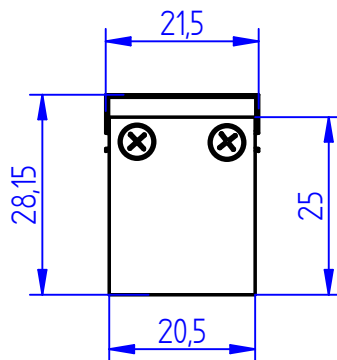

A

Detalhe A

MEDIDAS IMPORTANTES:

power lume
LED Lighting Solutions

R. Alan Gateli, 67
Sanvitto, Caxias do Sul - RS
95012-629

DESENHADO: Vitor Ferrari	DATA: 24/09/2021
MATERIAL: Alumínio	PESO: 0,000 kg
DESCRIÇÃO DO PRODUTO: Perfil de sobrepor c/ dif. quadrado	ESCALA: 1:3
CÓDIGO DO PRODUTO: SBP-QD	REV: 00