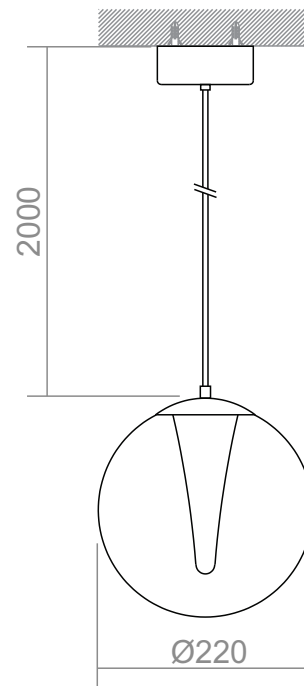

Linha: Vetro
Produto: PVG5W

Características Mecânicas

- Descrição: Pendente decorativo LED.
- Materiais: Corpo em alumínio, cúpula em vidro transparente.
- Difusor: interno em PMMA transparente fosco.
- Acabamento: Pintura eletrostática a pó cor dourado.
- Fixação: Parafusada em alvenaria.
- Temperatura de operação: -10 a 45°C
- Vida Útil L70: 50000h

Características Elétricas:

- Alimentação: 110V ou 220Vac com driver integrado.
- Fonte de luz: Placa LED.

Características Fotométricas:

- Facho: Difuso

• Fluxo luminoso nominal do LED:

Potência (W)	Fluxo Luminoso LED (lm)
	3000K
5	250

powerlume
LIGHTING SOLUTIONS

• Dimensões (mm):

• Especificações:

powerlume

Rua Alan Gatelli, 67 Sanvitto II - Caxias do Sul - RS
CEP 95012-629 | +55 54 3222.3515 www.powerlume.com.br
Todas informações estão sujeitas a alterações sem aviso prévio.