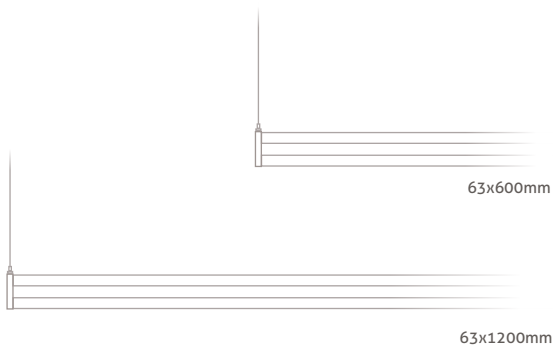

PENDENTE ZIP IN ZIN-IN600| ZIN-IN1200

- Corpo em alumínio extrudado.
- Difusor translúcido em PMMA extrudado.
- Cabeceiras em alumínio.
- Alimentação: de 80 a 250Vac.
- Acompanha fonte de alimentação.
- Acompanha kit de Fixação.
- Opções de LED: 2700K, 4000K.

2.700K   **4.000K**

600(43W)	3056lm	3136lm
1200(86W)	6297lm	6381lm