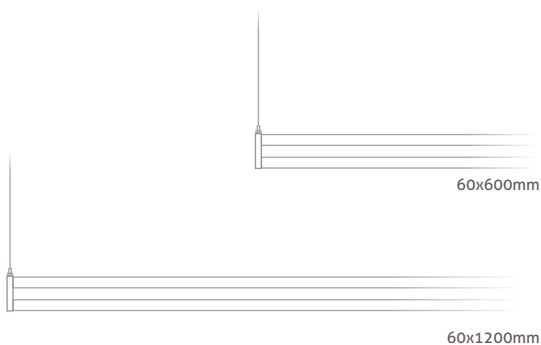

Opcionais

Especificações