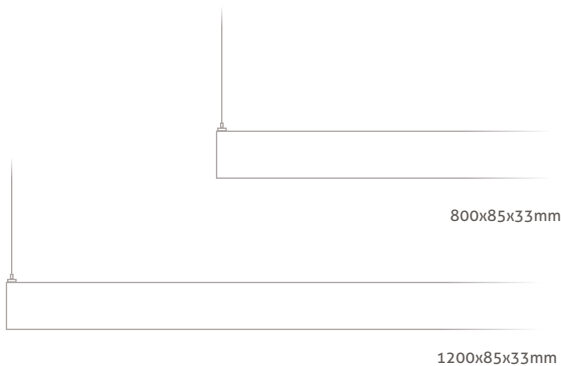

 2.700K

 4.000K

800 (26W)

3312lm

3600lm

1200 (39W)

4968lm

5400lm