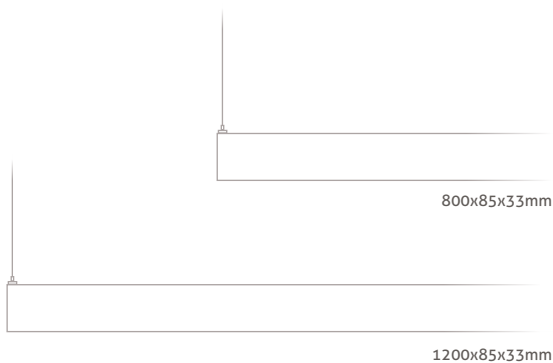

 2.700K

 4.000K

800 (29W) 1656lm

1800lm

1200 (43,5W) 2484lm

2700lm

Opcionais

Cores