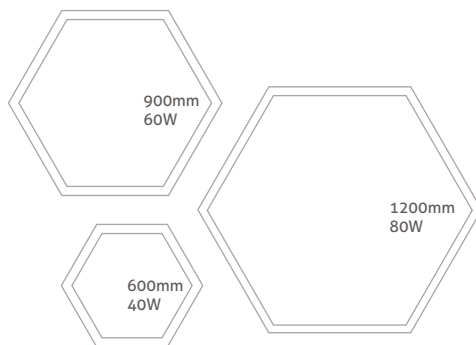


Decor

power lume

Passion
to lighting

LUMINÁRIA HEXAGON

HEX-600 | HEX-900 | HEX-1200

- Perfil pendente ou sobrepor LED hexagonal.
- Corpo em alumínio extrudado.
- Difusor translúcido em PMMA extrudado.
- Alimentação: 12Vcc.
- Acompanha fonte de alimentação 12Vcc.
- Acompanha kit de Fixação.
- Opções de LED: 2700K, 4000K e 5700K.

	2.700K	4.000K	5.700K
600 (40W)	4732lm	5143lm	5246lm
900 (60W)	7618lm	8280lm	8446lm
1200 (80W)	10094lm	10972lm	11191lm

Opcionais

Especificações

Cub

LUMINÁRIA CUB CUB-400 | CUB-600

- Perfil pendente LED.
- Corpo em alumínio extrudado.
- Difusor translúcido em PMMA extrudado.
- Alimentação: 12Vcc.
- Acompanha fonte de alimentação 12Vcc.
- Acompanha kit de Fixação.
- Opções de LED: 2700K, 4000K e 5700K.