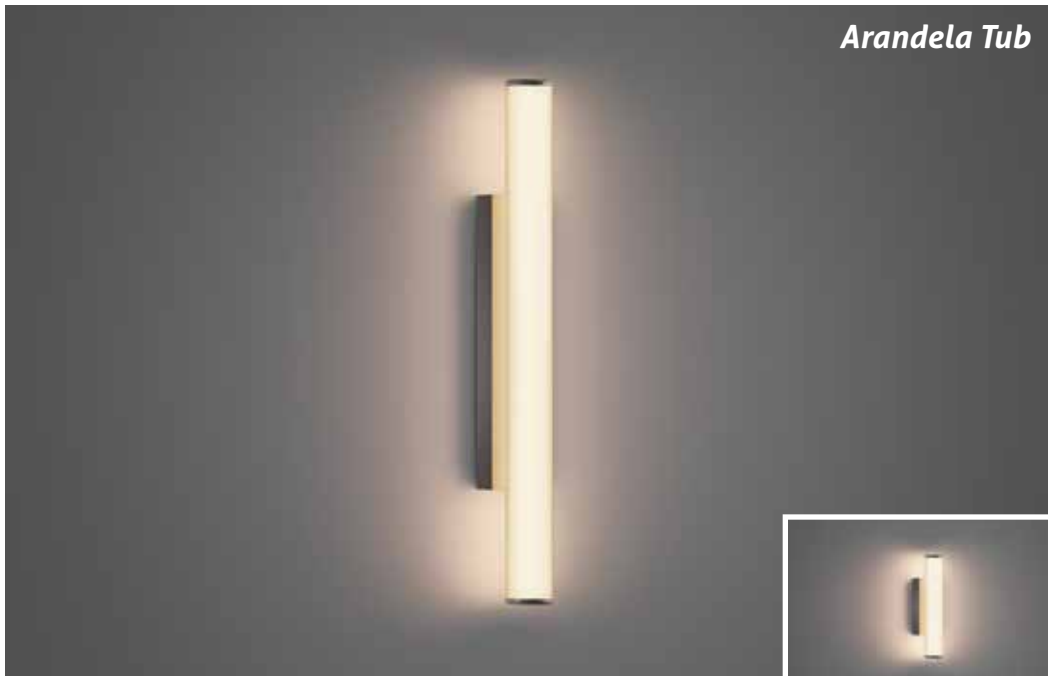

ARANDELA TUB ATUB-650 | ATUB-330

- Corpo em alumínio extrudado.
- Difusor translúcido em PMMA extrudado.
- Alimentação: de 80 a 250Vac.
- Acompanha fonte de alimentação.
- Acompanha kit de Fixação.
- Opções de LED: 2700K, 4000K.

	2.700K	4.000K
ATUB-330 (6W)	690lm	750lm
ATUB-650 (12W)	1380lm	1500lm