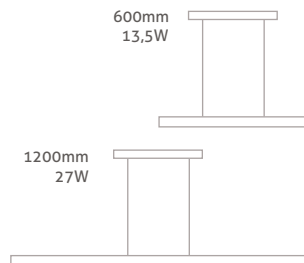

Opcionais

Especificações