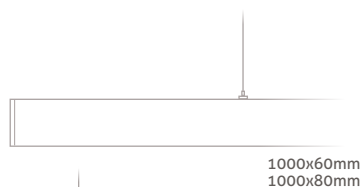

Opcionais

Especificações