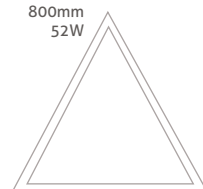

400mm
26W

800mm
52W