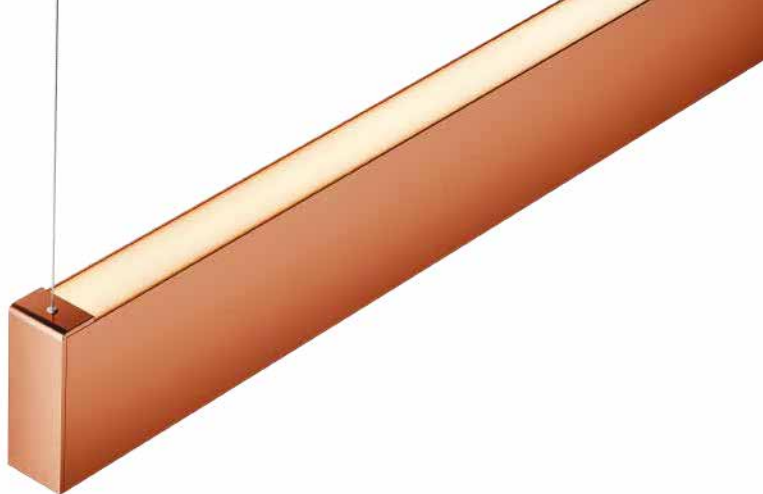


Decor

power lume

Passion
to lighting

LUMINÁRIA HEXAGON

HEX-600 | HEX-900 | HEX-1200

- Perfil pendente ou sobrepor LED hexagonal.
- Corpo em alumínio extrudado.
- Difusor translúcido em PMMA extrudado.
- Alimentação: 12Vcc.
- Acompanha fonte de alimentação 12Vcc.
- Acompanha kit de Fixação.
- Opções de LED: 2700K, 4000K e 5700K.

- Corpo em alumínio extrudado.
- Difusor translúcido em PMMA extrudado.
- Canoplas em alumínio extrudado.
- Alimentação: de 80 a 250Vac.
- Acompanha fonte de alimentação.
- Acompanha kit de Fixação.
- Opções de LED: 2700K, 4000K.

	 2.700K	 4.000K
ATUB-330 (6W)	690lm	750lm
ATUB-650 (12W)	1380lm	1500lm

Opcionais

Especificações

Pendant 30

PENDENTE 30 FACHO DUPLO PEN30-800 | PEN30-1200

- Corpo em alumínio extrudado.
- Difusor translúcido em PMMA extrudado.
- Cabeceiras em alumínio.
- Alimentação: de 80 a 250Vac.
- Driver incorporado.
- Acompanha kit de Fixação.
- Opções de LED: 2700K, 4000K.