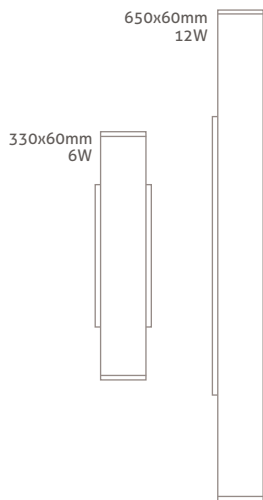

Opcionais

Especificações